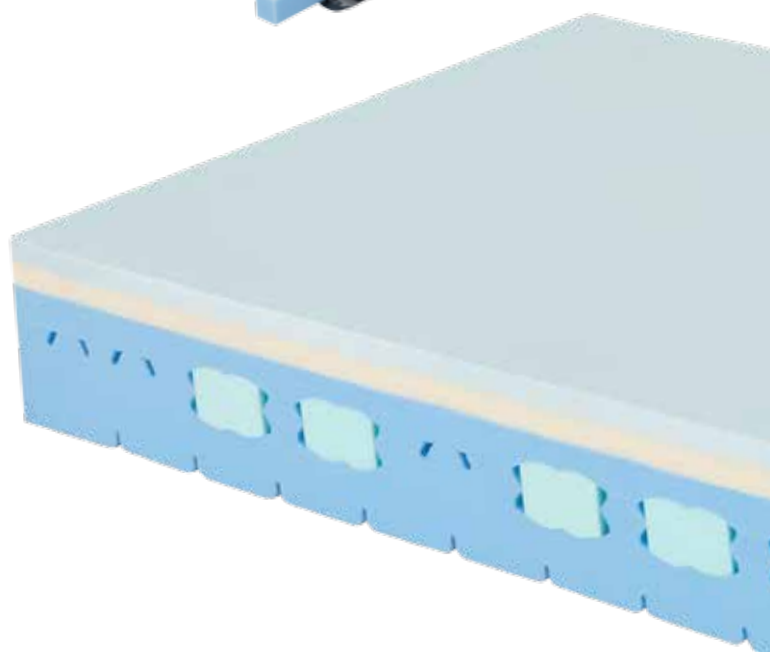

VapoCore

Het specifieke VapoCore-schuim wordt in de volksmond 'gelschuim' genoemd. Het is een volledig nieuw schuim en geeft een zwevend liggevoel. VapoCore-schuim is enorm opencellig en bewerkstelligt een optimale vochtregulering. Het moderne schuim is voelbaar anders; het voegt zich direct naar het lichaam en draagt het ontspannend, alsof u zweeft op water. VapoCore-schuim geeft een verfrissend koel gevoel en zorgt de hele nacht voor een afgewogen klimaatregulering. Het schuim wordt als comfortlaag op de bovenlaag van de matrassen en toppers gebruikt. Al deze matrassen zijn ISO gecertificeerd.

Sensual

De Sensual bestaat uit drie lagen schuim. Boven op de 3 cm SensiDense-laag zit een toplaag van 3 cm VapoCore. De onderlaag bestaat uit 17 cm SoliCore HRC-schuim met kunststof veerelementen. Door de bijgeleverde schuimtubes die in deze veerelementen geschoven kunnen worden, is de hardheid op de schouders en bekken naar persoonlijke wens in te stellen. Het matras is er in twee hardheden, in elke gewenste maat leverbaar en is totaal inclusief matrashoes 24 cm hoog. De Sensual is een individueel instelbaar matras en biedt optimale ondersteuning voor schouders en heupen.

swiss quality foam

drukverlagend

ondersteunend

gebruikersgewicht

warmte regulerend

exclusief / luxe