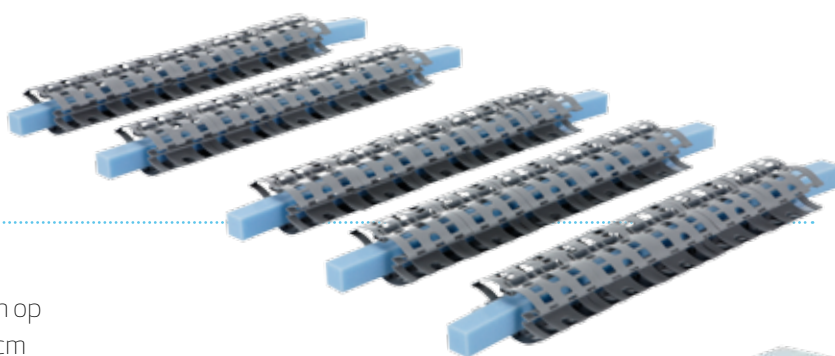

VapoCore

Het specifieke VapoCore-schuim wordt in de volksmond 'gelschuim' genoemd. Het is een volledig nieuw schuim en geeft een zwevend liggevoel. VapoCore-schuim is enorm opencellig en bewerkstelligt een optimale vochtregulering. Het moderne schuim is voelbaar anders; het voegt zich direct naar het lichaam en draagt het ontspannend, alsof u zweeft op water. VapoCore-schuim geeft een verfrissend koel gevoel en zorgt de hele nacht voor een afgewogen klimaatregulering. Het schuim wordt als comfortlaag op de bovenlaag van de matrassen en toppers gebruikt. Al deze matrassen zijn ISO gecertificeerd.

Sensual

De Sensual bestaat uit drie lagen schuim. Boven op de 3 cm SensiDense-laag zit een toplaag van 3 cm VapoCore. De onderlaag bestaat uit 17 cm SoliCore HRC-schuim met kunststof veerelementen. Door de bijgeleverde schuimtubes die in deze veerelementen geschoven kunnen worden, is de hardheid op de schouders en bekken naar persoonlijke wens in te stellen. Het matras is er in twee hardheden, in elke gewenste maat leverbaar en is totaal inclusief matrashoes 24 cm hoog. De Sensual is een individueel instelbaar matras en biedt optimale ondersteuning voor schouders en heupen.

swiss quality foam

drukverlagend

ondersteunend

gebruikersgewicht

warmte regulerend

exclusief / luxe